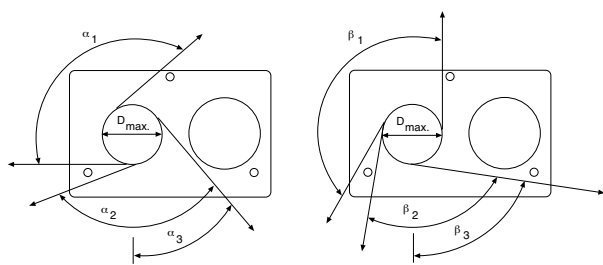

Dimensions model RPE (400V direct control, standard drum)

Model	RPE 2-13	RPE 5-6	RPE 5-12	RPE 9-6	RPE 10-6
A, mm	405	405	405	525	525
B, mm	375	375	375	485	485
C, mm	18	18	18	25	25
DTR, mm	76	76	76	108	108
Dmax, mm	104	118	118	148	148
DA, mm	150	150	150	180	180
E, mm	338	338	428	450	450
F, mm	210	210	300	270	270
G, mm	260	260	350	345	345
H, mm	290	290	380	380	380
I, mm	11	11	11	13	13
K, mm	250	250	250	340	340
L, mm	125	125	125	170	170
M, mm	6	6	6	10	10
N, mm	33	33	33	47.5	47.5
O, mm	194	194	284	250	250
P, mm	19	19	19	24	24
Q, mm	13	13	13	19	19
R, mm	125	125	125	170	170
S, mm	4	6	6	8	8
$\alpha 1, ^\circ$	130	130	130	145	145
$\alpha 2, ^\circ$	110	110	110	125	125
$\alpha 3, ^\circ$	40	40	40	50	50
$\beta 1, ^\circ$	150	150	150	155	155
$\beta 2, ^\circ$	90	90	90	100	100
$\beta 3, ^\circ$	80	80	80	83	83

Dimensions for s with optional features are available on request!

Rope lead-offs for electric winch RPE