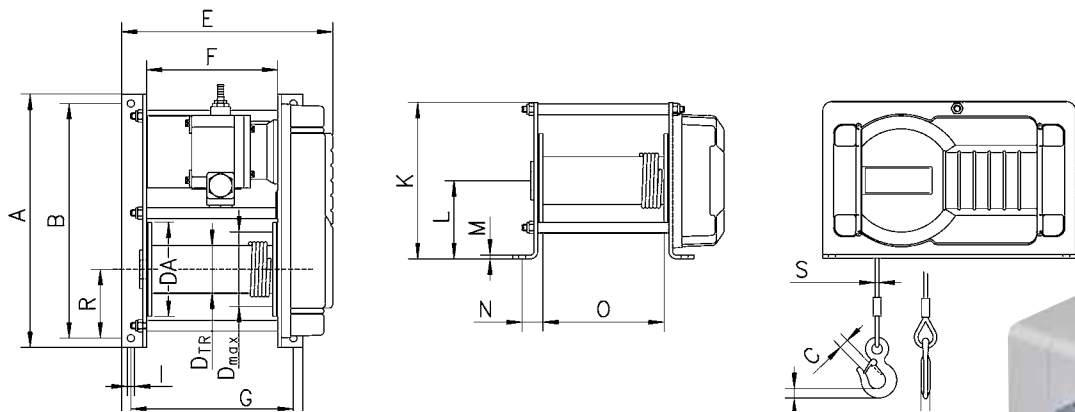

Dimensions model RPE (400V direct control, standard drum)

Model	RPE 2-13	RPE 5-6	RPE 5-12	RPE 9-6	RPE 10-6
A, mm	405	405	405	525	525
B, mm	375	375	375	485	485
C, mm	18	18	18	25	25
DTR, mm	76	76	76	108	108
Dmax, mm	104	118	118	148	148
DA, mm	150	150	150	180	180
E, mm	338	338	428	450	450
F, mm	210	210	300	270	270
G, mm	260	260	350	345	345
H, mm	290	290	380	380	380
I, mm	11	11	11	13	13
K, mm	250	250	250	340	340
L, mm	125	125	125	170	170
M, mm	6	6	6	10	10
N, mm	33	33	33	47.5	47.5
O, mm	194	194	284	250	250
P, mm	19	19	19	24	24
Q, mm	13	13	13	19	19
R, mm	125	125	125	170	170
S, mm	4	6	6	8	8
$\alpha 1, ^\circ$	130	130	130	145	145
$\alpha 2, ^\circ$	110	110	110	125	125
$\alpha 3, ^\circ$	40	40	40	50	50
$\beta 1, ^\circ$	150	150	150	155	155
$\beta 2, ^\circ$	90	90	90	100	100
$\beta 3, ^\circ$	80	80	80	83	83

Dimensions for s with optional features are available on request!

Rope lead-offs for electric winch RPE