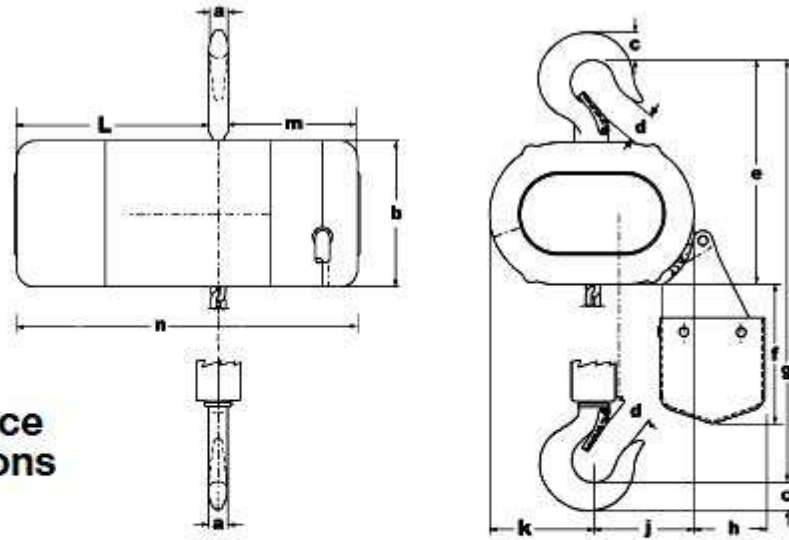

Clearance dimensions

Rated capacity	a mm	b mm	c mm	d mm	e mm	f mm	g mm	h mm	j mm	k mm	l mm	m mm	n mm
125kgs	14	103	21	22	159	98	276	53	75	76	225	150	375
250kgs	14	103	21	22	159	98	304	53	60	89	225	150	375